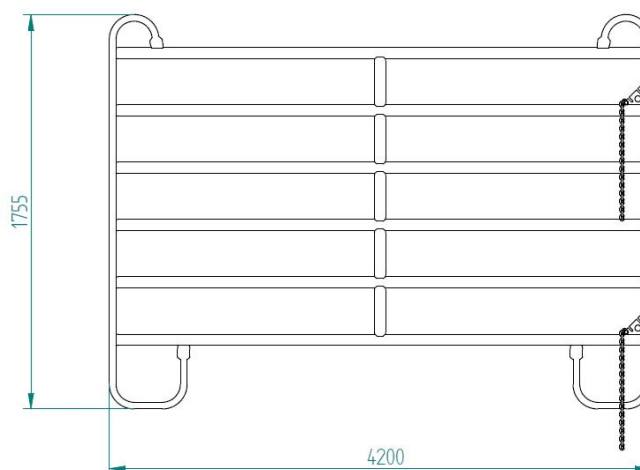

Ohradník OHR42 4200 mm

F1732A142Z

FUNKCE A POPIS VÝROBKU

Ohradník se používá jako jeden z mnoha prvků pro sestavení mobilního hrazení pro masný skot. Ohradník je lehký, dobře skladovatelný a lehce sestavitelný s dalšími ohradníky a jinými díly jako např.: vstup do uličky, obloukový díl, fixační klec.

Je vyroben z ocelového plochooválu. Proti korozi je chráněn žárovým zinkováním, které zaručuje vysokou životnost ohradníku. Součástí ohradníku jsou zámky na spojovací řetěz. Prostřednictvím těchto speciálních zámků je možné spojit k sobě jakékoliv druhy ohradníků či dílů pro mobilní hrazení. Z ohradníků je možné sestavit ohradu pro masný skot, naháněcí uličku, rozdělit prostory v zimovišti. Ohradník je základním prvkem technologie pro masný skot.

TECHNICKÉ ÚDAJE

ROZMĚRY

délka 4200 mm
výška 1755 mm

HMOTNOST 53 kg

HLAVNÍ SOUČÁSTI

název výrobku	počet
Ohradník OHR42 4200 mm	1 ks

F1732A142Z