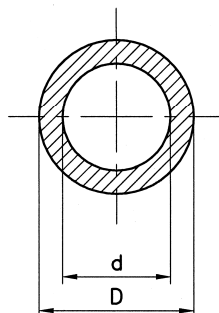

Hadice mléčná gumová 16/28 SPA

F2412131628150

FUNKCE A POPIS VÝROBKU

Hadice mléčná gumová je určena pro rozvody mléka a dezinfekce v jednotlivých částech dojírny.

TECHNICKÉ ÚDAJE

Vnitřní \varnothing - d: 16 mm
Vnější \varnothing - D: 28 mm
Hmotnost: 0,49 kg/m
Materiál: Pryž

HLAVNÍ SOUČÁSTI

F2412131628150

<u>název výrobku</u>	<u>počet</u>	<u>balení</u>
HADICE MLÉČNÁ GUMOVÁ_16/28 SPA	1 M	25 M