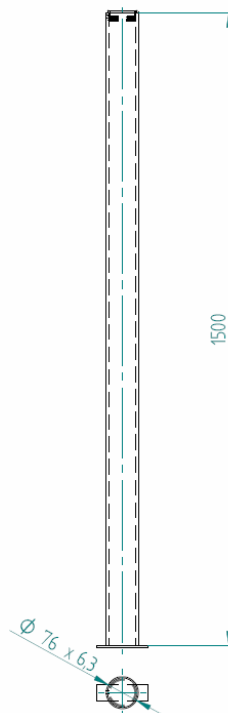

# Sloupek BS 76/1500

**F111B07152Z**

Sloupek je vyroben z trubky  $\varnothing 76 \times 6,3$  mm bez povrchové úpravy.  
Sloupek je dole opatřen platí 120x40 a nahoře uzavřen plastovým víčkem.

## FUNKCE A POPIS VÝROBKU

Sloupky typu BS 76/1500 jsou doporučeny pro instalaci branek pro telata do stájí.

### ROZMĚRY

průměr 76 mm  
výška 1500 mm

HMOTNOST 17,4 kg

## HLAVNÍ SOUČÁSTI

název výrobku	počet
SLOUPEK BS 76/1500	1 ks

F111B07152Z