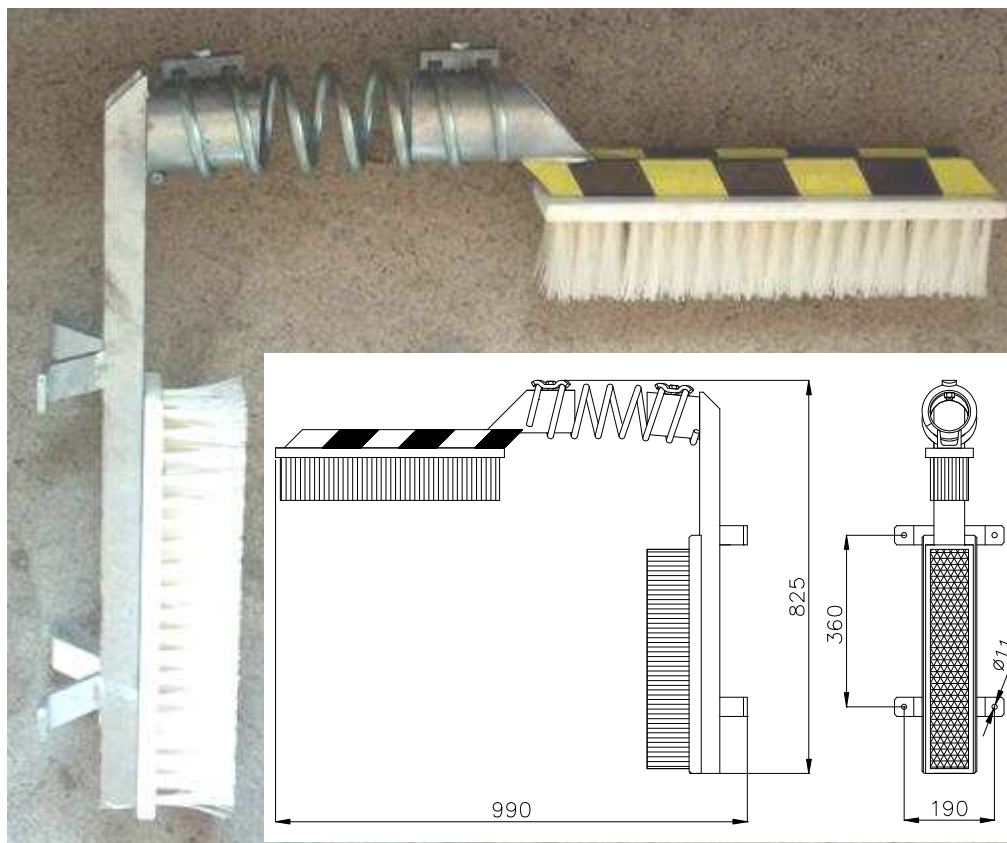

Drbadlo kartáčové DR3 Z komplet

F16105Z

FUNKCE A POPIS VÝROBKU

Drbadlo je určeno do stájí pro skot. Podporuje samočištění a tím pohodu stáda.

TECHNICKÉ ÚDAJE

ROZMĚRY

délka 930 mm
výška 835 mm

HMOTNOST 17,1 kg

HLAVNÍ SOUČÁSTI

název výrobku	počet
Tělo drbadla DR3	1 ks
Kartáč drbadla DR2	2 ks
Šroub vratový M8x40 G	4 ks
Matice samojistná M8 G	4 ks

F16151Z

MPS2006

MSS1N8A008040P3G

MSM1M08P1C1G

Drbadlo kartáčové DR3 Z komplet