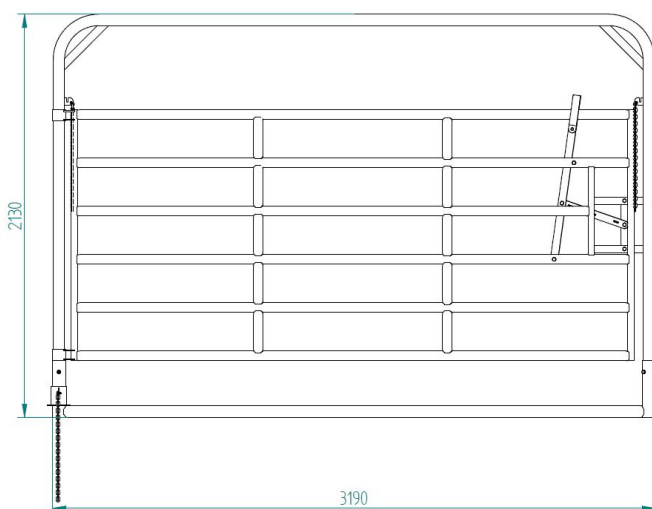

Naháněcí vrata NV32 3190 mm

F1732A532Z

FUNKCE A POPIS VÝROBKU

Naháněcí vrata NV32 se používají jako jeden z mnoha prvků pro sestavení mobilního hrazení pro masný skot. Jsou lehká, dobře skladovatelná a lehce sestavitelná s dalšími ohradníky. Ulehčují práci při nahánění masného skotu z ohrady do naháněcí uličky.

TECHNICKÉ ÚDAJE

ROZMĚRY

délka 3190 mm
výška 2130 mm

HMOTNOST 106 kg

HLAVNÍ SOUČÁSTI

název výrobku	počet
Naháněcí vrata NV32 3190mm	1 ks

F1732A532Z