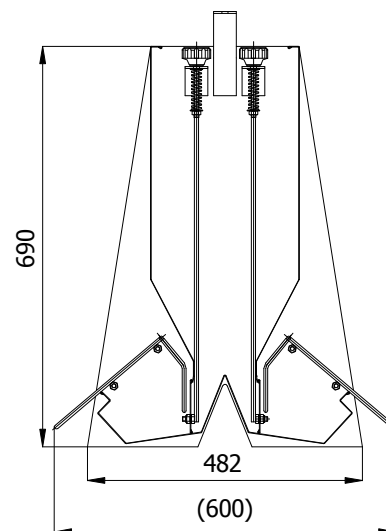

Samokrmítko SPN 2x5 pro předvýkrm prasat

F33413825N

ilustrační obr.

FUNKCE A POPIS VÝROBKU

Samokrmítko SPN je určeno pro adlibitní krmení selat od odstavu od prasnice až do hmotnosti 35-45 kg suchou krmnou směsí (*granulemi*).

Dávkování a dokonalý sesyp krmiva je zajištěn regulační klapkou. Zamezení vstupu do krmítka a omezení vyhrnování krmiva zajišťuje mřížka v korytové části.

Výhodou krmítka je jednoduché vyjmutí (*bez nářadí*) z hrazení – tak lze snadno krmítko umýt a vydezinfikovat i prostor pod krmítkem.

Doporučená kapacita jednoho krmného místa je 4-5 ks. Tento typ se vyrábí od 2x4 do 2x8 míst.

Samokrmítko je vyrobeno z nerezového plechu, který zaručuje vysokou životnost.

TECHNICKÉ ÚDAJE

ROZMĚRY

délka	750 mm
šířka	482 mm
výška	690 mm

HMOTNOST 23 kg

KAPACITA 4 – 5ks / na 1 krmné místo

Samokrmítko SPN 2x5 pro předvýkrm prasat

F33413825N

HLAVNÍ SOUČÁSTI

<u>název výrobku</u>	<u>počet</u>
SAMOKRMÍTKO SPN 2x5 PRO PŘEDVÝKRM PRASAT	1 ks

DOPLŇKOVÉ VYBAVENÍ