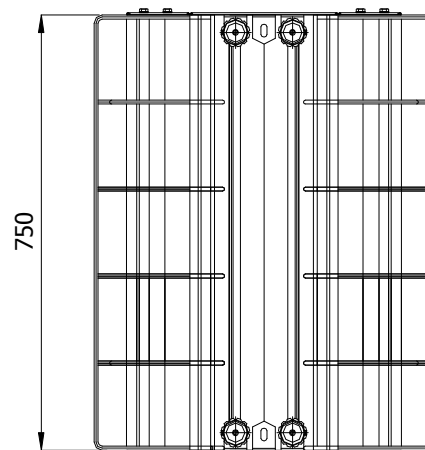

Doporučená kapacita jednoho krmného místa je 4-5 ks. Tento typ se vyrábí od 2x4 do 2x8 míst.

Samokrmítko je vyrobeno z nerezového plechu, který zaručuje vysokou životnost.

TECHNICKÉ ÚDAJE

ROZMĚRY

délka	750 mm
šířka	482 mm
výška	690 mm

HMOTNOST 23 kg

KAPACITA 4 – 5ks / na 1 krmné místo

Samokrmítko SPN 2x5 pro předvýkrm prasat

F33413825N

HLAVNÍ SOUČÁSTI

<u>název výrobku</u>	<u>počet</u>
SAMOKRMÍTKO SPN 2x5 PRO PŘEDVÝKRM PRASAT	1 ks

DOPLŇKOVÉ VYBAVENÍ