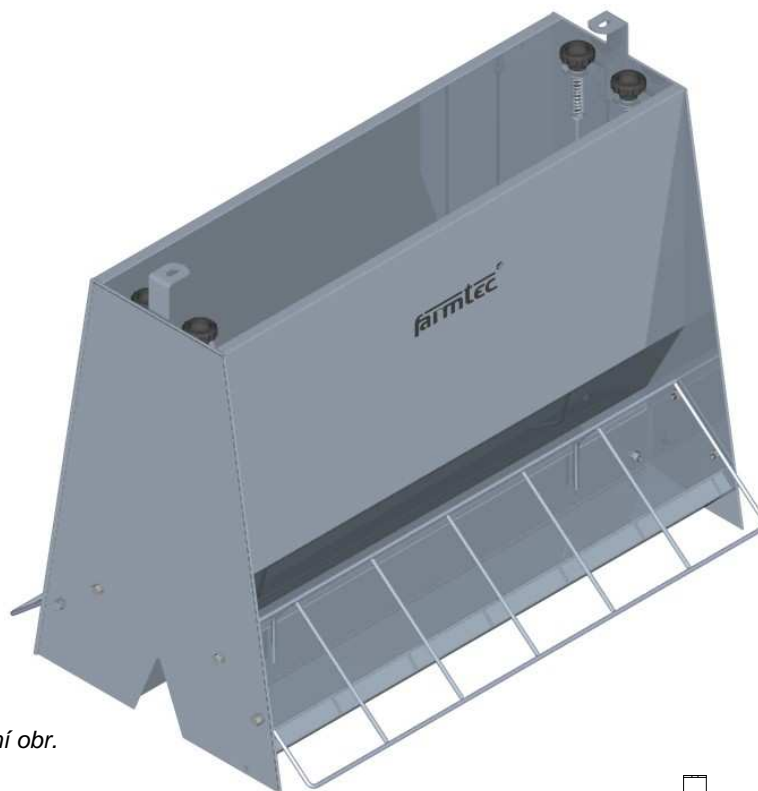

Samokrmítko SPN 2x5 pro předvýkrm prasat

F33413825N

ilustrační obr.

FUNKCE A POPIS VÝROBKU

Samokrmítko SPN je určeno pro adlibitní krmení selat od odstavu od prasnice až do hmotnosti 35-45 kg suchou krmnou směsí (*granulemi*).

Dávkování a dokonalý sesyp krmiva je zajištěn regulační klapkou. Zamezení vstupu do krmítka a omezení vyhrnování krmiva zajišťuje mřížka v korytové části.

Výhodou krmítka je jednoduché vyjmutí (*bez nářadí*) z hrazení – tak lze snadno krmítko umýt a vydezinfikovat i prostor pod krmítkem.

Doporučená kapacita jednoho krmného místa je 4-5 ks. Tento typ se vyrábí od 2x4 do 2x8 míst.

Samokrmítko je vyrobeno z nerezového plechu, který zaručuje vysokou životnost.

TECHNICKÉ ÚDAJE

ROZMĚRY

délka	750 mm
šířka	482 mm
výška	690 mm

HMOTNOST 23 kg

KAPACITA 4 – 5ks / na 1 krmné místo

Samokrmítko SPN 2x5 pro předvýkrm prasat

F33413825N

HLAVNÍ SOUČÁSTI

<u>název výrobku</u>	<u>počet</u>
SAMOKRMÍTKO SPN 2x5 PRO PŘEDVÝKRM PRASAT	1 ks

DOPLŇKOVÉ VYBAVENÍ