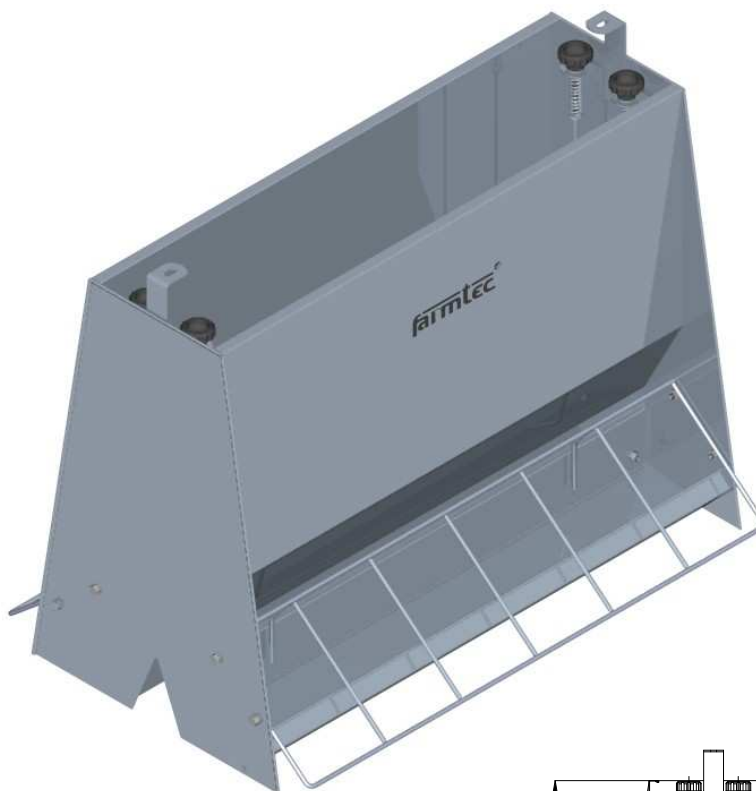

Samokrmítko SPN 2x6 pro předvýkrm prasat

F33413826N

FUNKCE A POPIS VÝROBKU

Samokrmítko SPN je určeno pro adlibitní krmení selat od odstavu od prasnice až do hmotnosti 35-45 kg suchou krmnou směsí (*granulemi*).

Dávkování a dokonalý sesyp krmiva je zajištěn regulační klapkou. Zamezení vstupu do krmítka a omezení vyhrnování krmiva zajišťuje mřížka v korytové části.

Výhodou krmítka je jednoduché vyjmutí (*bez nářadí*) z hrazení – tak lze snadno krmítko umýt a vydezinfikovat i prostor pod krmítkem.

Doporučená kapacita jednoho krmného místa je 4-5 ks. Tento typ se vyrábí od 2x4 do 2x8 míst.

Samokrmítko je vyrobeno z nerezového plechu, který zaručuje vysokou životnost.

TECHNICKÉ ÚDAJE

ROZMĚRY

délka	900 mm
šířka krmítka	482 mm
šířka vč. zábrany	600 mm
výška	690 mm

HMOTNOST 25,5 kg

KAPACITA 4 – 5ks / na 1 krmné místo

Samokrmítko SPN 2x6 pro předvýkrm prasat

F33413826N

HLAVNÍ SOUČÁSTI

<u>název výrobku</u>	<u>počet</u>
SAMOKRMÍTKO SPN 2x6 PRO PŘEDVÝKRM PRASAT	1 ks

DOPLŇKOVÉ VYBAVENÍ