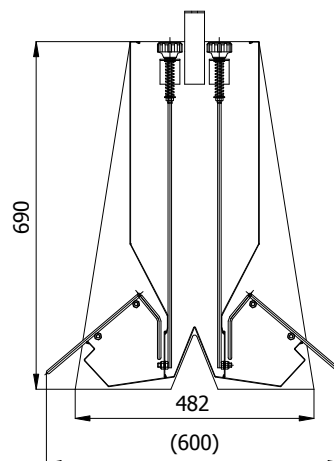

Samokrmítko SPN 2x6 pro předvýkrm prasat

F33413826N

FUNKCE A POPIS VÝROBKU

Samokrmítko SPN je určeno pro adlibitní krmení selat od odstavu od prasnice až do hmotnosti 35-45 kg suchou krmnou směsí (*granulemi*).

Doporučená kapacita jednoho krmného místa je 4-5 ks. Tento typ se vyrábí od 2x4 do 2x8 míst.

Samokrmítko je vyrobeno z nerezového plechu, který zaručuje vysokou životnost.

TECHNICKÉ ÚDAJE

ROZMĚRY

délka	900 mm
šířka krmítka	482 mm
šířka vč. zábrany	600 mm
výška	690 mm

HMOTNOST 25,5 kg

KAPACITA 4 – 5ks / na 1 krmné místo

Samokrmítko SPN 2x6 pro předvýkrm prasat

F33413826N

HLAVNÍ SOUČÁSTI

<u>název výrobku</u>	<u>počet</u>
SAMOKRMÍTKO SPN 2x6 PRO PŘEDVÝKRM PRASAT	1 ks

DOPLŇKOVÉ VYBAVENÍ