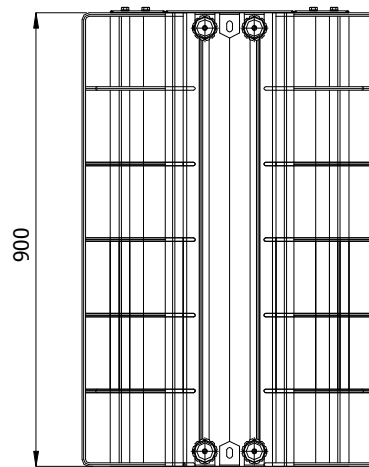

Doporučená kapacita jednoho krmného místa je 4-5 ks. Tento typ se vyrábí od 2x4 do 2x8 míst.

Samokrmítko je vyrobeno z nerezového plechu, který zaručuje vysokou životnost.

TECHNICKÉ ÚDAJE

ROZMĚRY

délka	900 mm
šířka krmítka	482 mm
šířka vč. zábrany	600 mm
výška	690 mm

HMOTNOST 25,5 kg

KAPACITA 4 – 5ks / na 1 krmné místo

Samokrmítko SPN 2x6 pro předvýkrm prasat

F33413826N

HLAVNÍ SOUČÁSTI

<u>název výrobku</u>	<u>počet</u>
SAMOKRMÍTKO SPN 2x6 PRO PŘEDVÝKRM PRASAT	1 ks

DOPLŇKOVÉ VYBAVENÍ