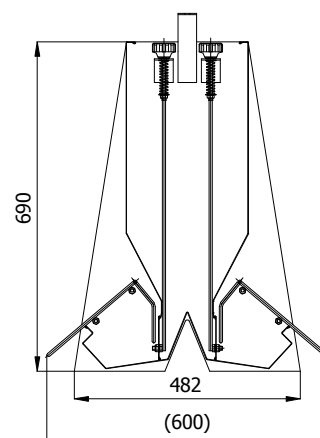

Samokrmítko SPN 2x8 pro předvýkrm prasat

F33413828N

ilustrační obr.

FUNKCE A POPIS VÝROBKU

Samokrmítko SPN je určeno pro adlibitní krmení selat od odstavu od prasnice až do hmotnosti 35-45 kg suchou krmnou směsí (*granulemi*).

Dávkování a dokonalý sesyp krmiva je zajištěn regulační klapkou. Zamezení vstupu do krmítka a omezení vyhrnování krmiva zajišťuje mřížka v korytové části.

Výhodou krmítka je jednoduché vyjmutí (*bez náradí*) z hrazení – tak lze snadno krmítko umýt a vydezinfikovat i prostor pod krmítkem.

Doporučená kapacita jednoho krmného místa je 4-5 ks. Tento typ se vyrábí od 2x4 do 2x8 míst.

Samokrmítko je vyrobeno z nerezového plechu, který zaručuje vysokou životnost.

TECHNICKÉ ÚDAJE

ROZMĚRY

délka	1200 mm
šířka	482 mm
výška	690 mm

HMOTNOST 30,5 kg

KAPACITA 4 – 5ks / na 1 krmné místo

Samokrmítko SPN 2x8 pro předvýkrm prasat

HLAVNÍ SOUČÁSTI

<u>název výrobku</u>	<u>počet</u>
SAMOKRMÍTKO SPN 2x8 PRO PŘEDVÝKRM PRASAT	1 ks

DOPLŇKOVÉ VYBAVENÍ