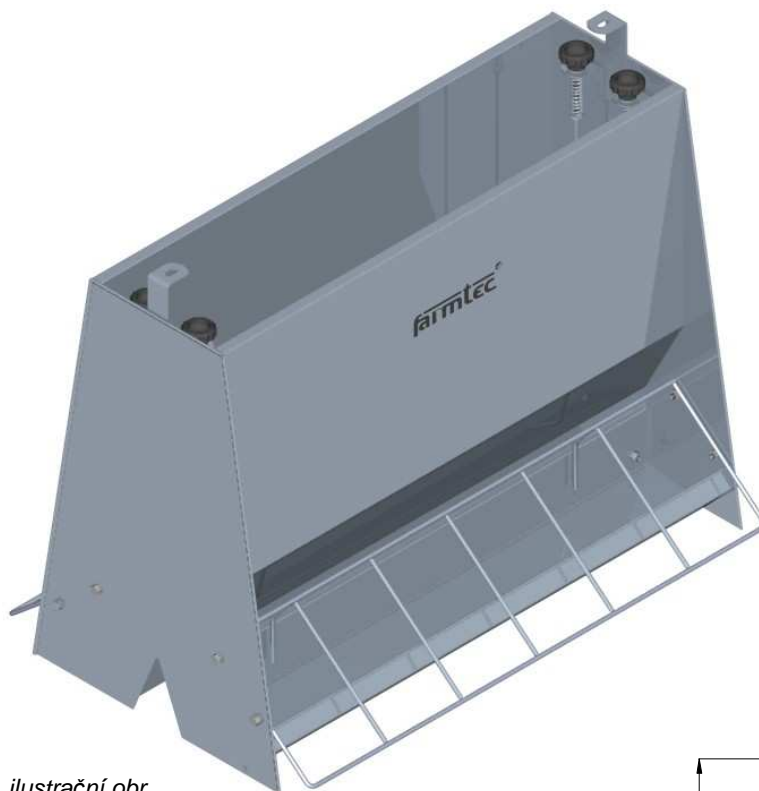

Samokrmítko SPN 2x8 pro předvýkrm prasat

F33413828N

ilustrační obr.

FUNKCE A POPIS VÝROBKU

Samokrmítko SPN je určeno pro adlibitní krmení selat od odstavu od prasnice až do hmotnosti 35-45 kg suchou krmnou směsí (*granulemi*).

Dávkování a dokonalý sesyp krmiva je zajištěn regulační klapkou. Zamezení vstupu do krmítka a omezení vyhrnování krmiva zajišťuje mřížka v korytové části.

Výhodou krmítka je jednoduché vyjmutí (*bez náradí*) z hrazení – tak lze snadno krmítko umýt a vydezinfikovat i prostor pod krmítkem.

Doporučená kapacita jednoho krmného místa je 4-5 ks. Tento typ se vyrábí od 2x4 do 2x8 míst.

Samokrmítko je vyrobeno z nerezového plechu, který zaručuje vysokou životnost.

TECHNICKÉ ÚDAJE

ROZMĚRY

délka	1200 mm
šířka	482 mm
výška	690 mm

HMOTNOST 30,5 kg

KAPACITA 4 – 5ks / na 1 krmné místo

Samokrmítko SPN 2x8 pro předvýkrm prasat

HLAVNÍ SOUČÁSTI

<u>název výrobku</u>	<u>počet</u>
SAMOKRMÍTKO SPN 2x8 PRO PŘEDVÝKRM PRASAT	1 ks

DOPLŇKOVÉ VYBAVENÍ