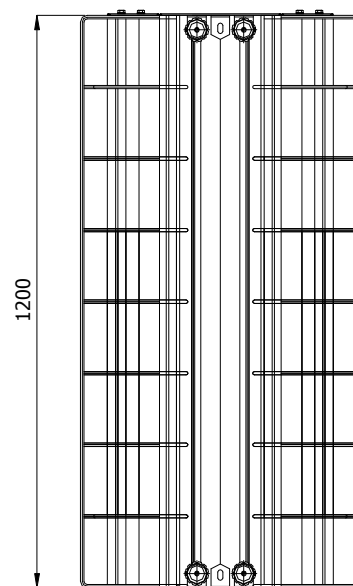

Doporučená kapacita jednoho krmného místa je 4-5 ks. Tento typ se vyrábí od 2x4 do 2x8 míst.

Samokrmítko je vyrobeno z nerezového plechu, který zaručuje vysokou životnost.

TECHNICKÉ ÚDAJE

ROZMĚRY

délka	1200 mm
šířka	482 mm
výška	690 mm

HMOTNOST 30,5 kg

KAPACITA 4 – 5ks / na 1 krmné místo

Samokrmítko SPN 2x8 pro předvýkrm prasat

HLAVNÍ SOUČÁSTI

<u>název výrobku</u>	<u>počet</u>
SAMOKRMÍTKO SPN 2x8 PRO PŘEDVÝKRM PRASAT	1 ks

DOPLŇKOVÉ VYBAVENÍ