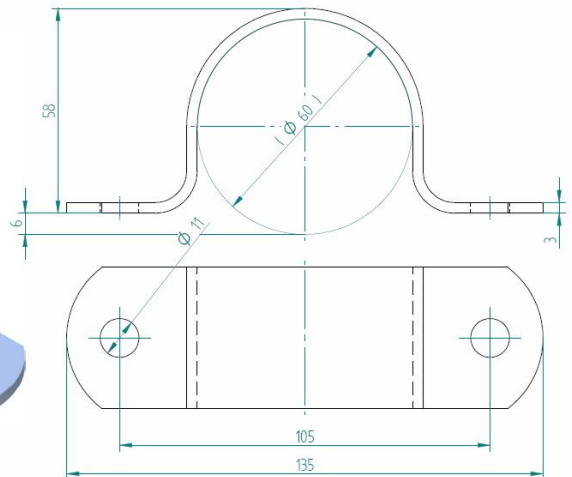

Třmen plochý 60/40x3 Z

F602110600403Z

FUNKCE A POPIS VÝROBKU

Ploché třmeny jsou určeny k provedení rozebíratelného spoje trubky s jinými součástmi.

Povrchová úprava: žárové zinkování

TECHNICKÉ ÚDAJE

ROZMĚRY

délka 135 mm
 šířka 40 mm
 spojovací materiál M10 (otvor \varnothing 11mm)
 připojovaná trubka ~60 mm

HMOTNOST 0,2 kg

HLAVNÍ SOUČÁSTI

F602110600403Z

| název výrobku | počet |
|------------------------|-------|
| Třmen plochý 60/40x3 Z | 1 ks |